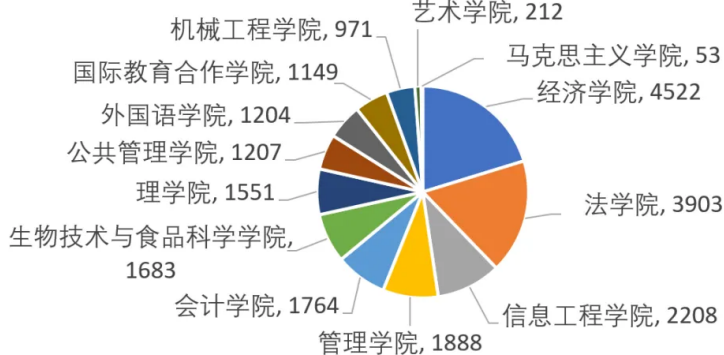

10月入馆数据

各身份类型入馆人次

各学院入馆人次

入馆排行TOP10

学号	姓名	学院	入馆次数
2020**30	杜*静	外国语学院	206
2020**64	热孜**扎木	法学院	177
2020**59	古丽**来提	法学院	174
2020**66	胡*鑫	生物技术与食品科学学院	161
2020**74	白*天	生物技术与食品科学学院	144
2020**50	魏*玉	经济学院	144
2020**48	孟*中	生物技术与食品科学学院	143
2020**68	凌*莹	法学院	143
2021**24	马*	管理学院	139
2020**59	孙*茜	机械工程学院	137

10月座位使用数据

每日座位使用量

座位使用时长TOP10

学号	姓名	时长（分钟）
2020**54	唐*境	24948
2020**16	董*涵	24417
2020**68	凌*莹	23695
2020**71	赵*迅	23683
2020**74	荣*冉	23637
2020**71	赵*瑶	23441
2020**60	潘*	23421
2020**04	王*娴	23378
2020**03	马*梓	23345
2020**76	梁*芬	23278

各阅览室座位使用次数

各阅览室座位使用时长 (小时)

最受欢迎座位TOP10

座位号	所在阅览室	履约次数
006	社科借阅室	106
001	社科借阅室	100
027	社科借阅室	96
003	社科借阅室	90
004	社科借阅室	86
265	社科借阅室	86
049	社科借阅室	86
008	社科借阅室	85
316	社科借阅室	85
112	社科借阅室	85

10月存包柜使用数据

----- 各学院存包柜使用量 -----

存包柜使用量TOP10

学号	姓名	学院	使用次数
2020**53	阮*涵	法学院	573
2020**30	杜*静	外国语学院	412
2020**00	陈*羽	法学院	323
2020**80	田*荣	法学院	307
2020**44	徐*群	公共管理学院	302
2020**71	赵*瑶	法学院	289
2020**85	王*鑫	法学院	278
2020**01	高*	法学院	276
2020**20	肖*鑫	外国语学院	248
2020**22	姜*含	经济学院	242