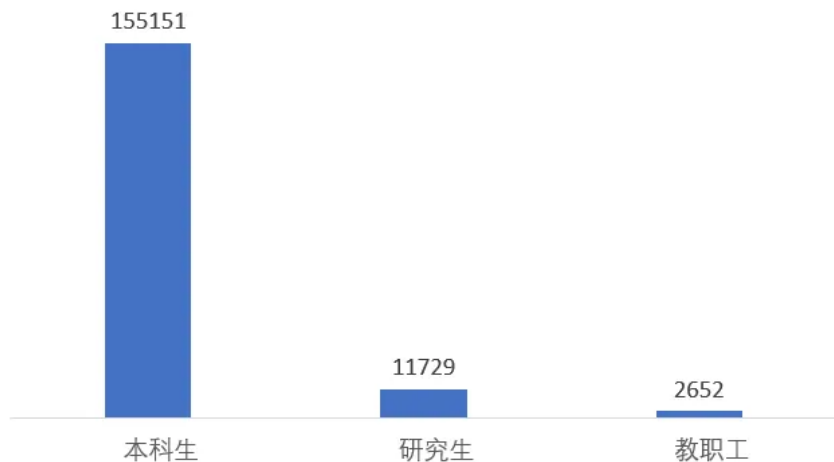

10月入馆数据

各身份类型入馆人次