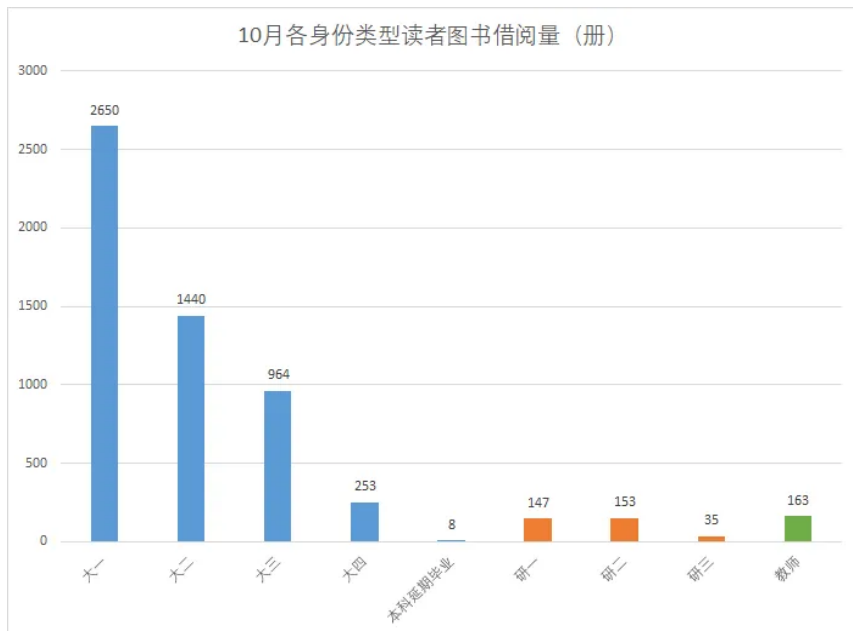

排名	学号	姓名	学院	借阅量(册)
1	2022**23	谢*容	法学院	54
2	2020**74	柳*宇	机械工程学院	42
3	2023**82	李*华	法学院	36
4	2022**28	皇甫*哲	理学院	35
5	2022**00	孙*	法学院	33
6	2022**50	刘*	法学院	32
6	2023**51	颜*邈	理学院	32
8	2021**29	聂*琪	管理学院	29
8	2021**55	冯*旭	生物技术与食品科学学院	29
10	2021**75	方*湘	理学院	28
10	2022**30	查*瑶	法学院	28

研究生阅读达人TOP10

排名	学号	姓名	学院	借阅量(册)
1	12022**49	卞*雷	马克思学院	19
2	12022**18	王*	会计学院	11
3	12022**99	吴*璠	经济学院	10
4	12022**90	张*匆	经济学院	8
4	12023**98	聂*华	公共管理学院	8
6	12021**65	王*乐	马克思学院	7
6	12022**89	杨*铭	法学院	7
6	12023**53	刘*怡	经济学院	7
7	12021**39	崔*晴	会计学院	6
7	12022**45	马*劼	经济学院	6
7	12022**02	张*霞	经济学院	6
7	12022**17	覃*	会计学院	6
7	12023**50	王*	法学院	6
7	12023**06	王**雯	外国语学院	6

各身份类型读者图书借阅量

各学院图书借阅总量