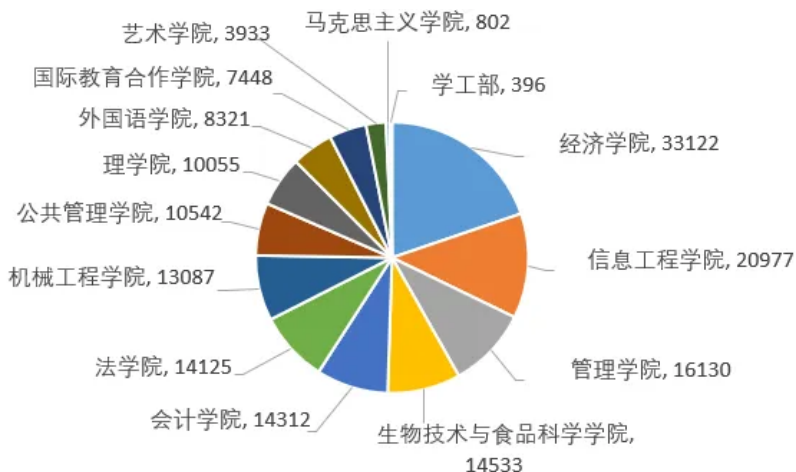

社会科学类最受欢迎图书

排名	题名 著者	借阅次数 (次)	索书号
1	100 个句子记完 7000 个雅思单词 / 俞敏洪编著	6	H314/YMH
1	乌合之众== The crowd: a study of the popular mind / (法) 古斯塔夫·勒庞著; 杨程程译 eng	6	C912.64/LP
2	北大法律评论 bei da fa lv ping lun== Peking University LawReview eng	5	D9-53/BDF/2014V15NO1
2	断案精华: 于成龙 曾国藩 李鸿章袁子才 张船山 胡林翼 端午桥: 大清拍案惊奇 / 金人叹, 吴果迟编著	5	D929.49/JRT/V2
2	日本文化发展研究 / 蒋祯著	5	G131.32/JM
2	乡土中国 / 费孝通著	5	C912.82/FXT
2	新形势下贵州文化产业发展研究 / 王前著	5	G127.73/WQ
2	最后的乌托邦: 历史中的人权== The last utopia: human rights in history / (美) 塞缪尔·莫恩著; 汪少卿, 陶力行译 eng	5	D909.1/ME

自然科学类最受欢迎图书

排名	题名 著者	借阅次数 (次)	索书号
1	算法竞赛入门经典 / 刘汝佳编著	5	TP301.6/LRJ
2	电子电路基础、识图、检测与应用 / 刘春辛主编	4	TN710/LCX
2	电子设计与原型开发入门== Prototyping electronic devices: 跨界设计必须学会的 Arduino 电子互动装置设计 / 孙德庆著 eng	4	TN702/SDQ
2	非线性微分方程多解计算的搜索延拓法 / 陈传森, 谢资清著	4	O241.8/CCM
2	马同学图解线性代数 / 马同学 (@马同学图解数学) 著	4	O151.2-64/MTX
2	清初五大师集 / 许啸天编, 金歌点校	4	Z429.49/XXT/V1
2	数值代数 / 张凯院, 徐仲编著	4	O241.6/ZKY

10月入馆数据

各身份类型入馆人次

各学院入馆人次

入馆排行TOP10

学号	姓名	学院	入馆次数
2020**30	杜*静	外国语学院	206
2020**64	热孜**扎木	法学院	177
2020**59	古丽**来提	法学院	174
2020**66	胡*鑫	生物技术与食品科学学院	161
2020**74	白*天	生物技术与食品科学学院	144
2020**50	魏*玉	经济学院	144
2020**48	孟*中	生物技术与食品科学学院	143
2020**68	凌*莹	法学院	143
2021**24	马*	管理学院	139
2020**59	孙*茜	机械工程学院	137