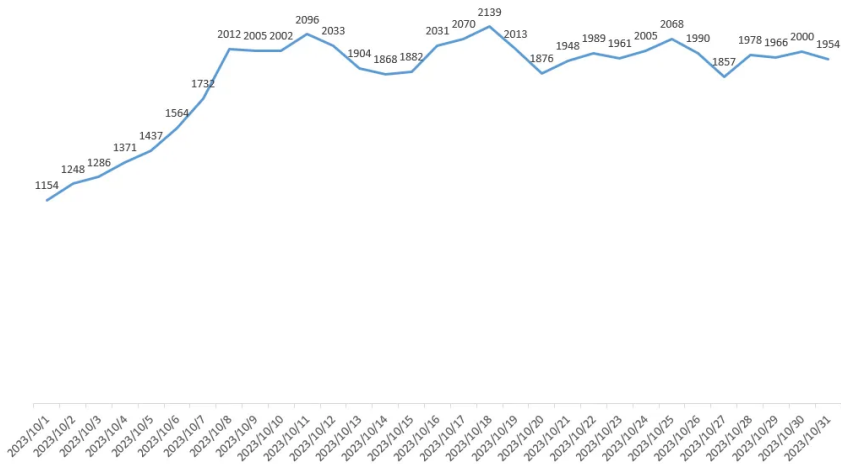

10月入馆数据

各身份类型入馆人次

各学院入馆人次

入馆排行TOP10

学号	姓名	学院	入馆次数
2020**30	杜*静	外国语学院	206
2020**64	热孜**扎木	法学院	177
2020**59	古丽**来提	法学院	174
2020**66	胡*鑫	生物技术与食品科学学院	161
2020**74	白*天	生物技术与食品科学学院	144
2020**50	魏*玉	经济学院	144
2020**48	孟*中	生物技术与食品科学学院	143
2020**68	凌*莹	法学院	143
2021**24	马*	管理学院	139
2020**59	孙*茜	机械工程学院	137

10月座位使用数据

每日座位使用量

座位使用时长TOP10

学号	姓名	时长（分钟）
2020**54	唐*境	24948
2020**16	董*涵	24417
2020**68	凌*莹	23695
2020**71	赵*迅	23683
2020**74	荣*冉	23637
2020**71	赵*瑶	23441
2020**60	潘*	23421
2020**04	王*娴	23378
2020**03	马*梓	23345
2020**76	梁*芬	23278