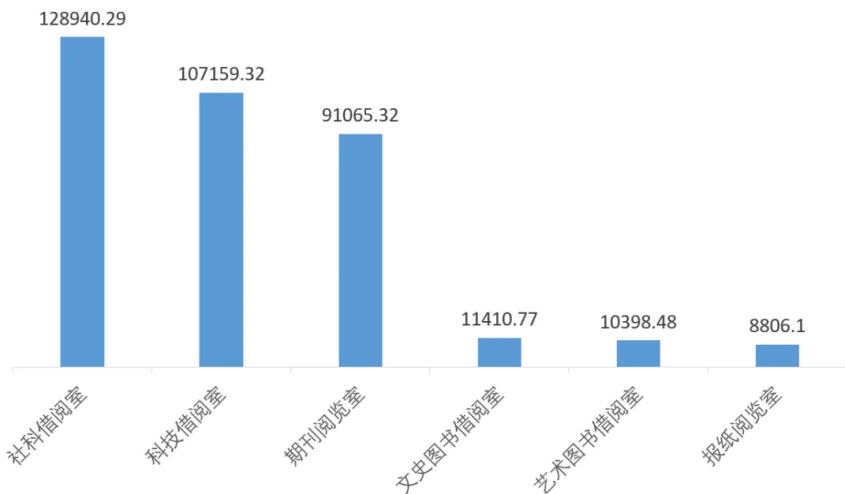

10月入馆数据

各身份类型入馆人次

各学院入馆人次

入馆排行TOP10

学号	姓名	学院	入馆次数
2020**30	杜*静	外国语学院	206
2020**64	热孜**扎木	法学院	177
2020**59	古丽**来提	法学院	174
2020**66	胡*鑫	生物技术与食品科学学院	161
2020**74	白*天	生物技术与食品科学学院	144
2020**50	魏*玉	经济学院	144
2020**48	孟*中	生物技术与食品科学学院	143
2020**68	凌*莹	法学院	143
2021**24	马*	管理学院	139
2020**59	孙*茜	机械工程学院	137

10月座位使用数据

每日座位使用量

座位使用时长TOP10

学号	姓名	时长（分钟）
2020**54	唐*境	24948
2020**16	董*涵	24417
2020**68	凌*莹	23695
2020**71	赵*迅	23683
2020**74	荣*冉	23637
2020**71	赵*瑶	23441
2020**60	潘*	23421
2020**04	王*娴	23378
2020**03	马*梓	23345
2020**76	梁*芬	23278

各阅览室座位使用次数

各阅览室座位使用时长 (小时)

最受欢迎座位TOP10

座位号	所在阅览室	履约次数
006	社科借阅室	106
001	社科借阅室	100
027	社科借阅室	96
003	社科借阅室	90
004	社科借阅室	86
265	社科借阅室	86
049	社科借阅室	86
008	社科借阅室	85
316	社科借阅室	85
112	社科借阅室	85

10月存包柜使用数据

----- 各学院存包柜使用量 -----