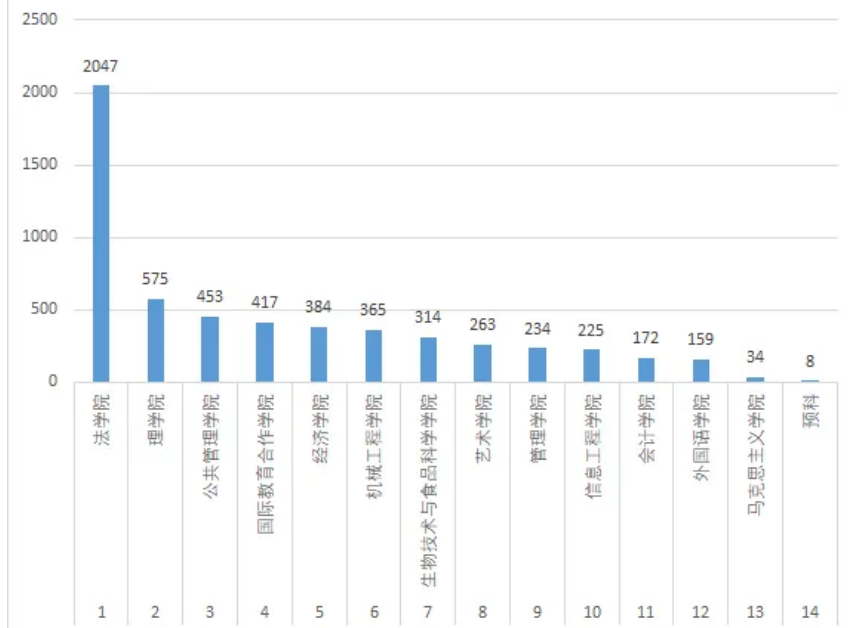

----- 本科生阅读达人TOP10 -----

排名	学号	姓名	学院	借阅量(册)
1	2022**23	谢*容	法学院	54
2	2020**74	柳*宇	机械工程学院	42
3	2023**82	李*华	法学院	36
4	2022**28	皇甫*哲	理学院	35
5	2022**00	孙*	法学院	33
6	2022**50	刘*	法学院	32
6	2023**51	颜*邈	理学院	32
8	2021**29	聂*琪	管理学院	29
8	2021**55	冯*旭	生物技术与食品科学学院	29
10	2021**75	方*湘	理学院	28
10	2022**30	查*瑶	法学院	28

研究生阅读达人TOP10

排名	学号	姓名	学院	借阅量(册)
1	12022**49	卞*雷	马克思学院	19
2	12022**18	王*	会计学院	11
3	12022**99	吴*璠	经济学院	10
4	12022**90	张*匆	经济学院	8
4	12023**98	聂*华	公共管理学院	8
6	12021**65	王*乐	马克思学院	7
6	12022**89	杨*铭	法学院	7
6	12023**53	刘*怡	经济学院	7
7	12021**39	崔*晴	会计学院	6
7	12022**45	马*劼	经济学院	6
7	12022**02	张*霞	经济学院	6
7	12022**17	覃*	会计学院	6
7	12023**50	王*	法学院	6
7	12023**06	王**雯	外国语学院	6

各身份类型读者图书借阅量

各学院图书借阅总量

10月各学院图书借阅总量（册）

各学院有借阅行为人数

10月各学院有借阅行为读者人数（人）

各年级有借阅行为人数

各类图书借阅量

大类	小类	借阅量 (册)	占比
人文科学	A.马克思主义、列宁主义、毛泽东思想、邓小平理论	79	1.36%
	B.哲学、宗教	592	10.18%
	I.文学	1659	28.54%
	J.艺术	193	3.32%
	K.历史、地理	381	6.55%
合计		2904	49.96%
社会科学	C.社会科学总论	238	4.09%
	D.政治、法律	910	15.65%
	E.军事	8	0.14%
	F.经济	436	7.50%
	G.文化、科学、教育、体育	347	5.97%
	H.语言、文字	399	6.86%
合计		2338	40.22%
自然科学	O.数理科学和化学	194	3.34%
	T.工业技术	287	4.94%
	P.天文学、地球科学	2	0.03%
	Q.生物科学	39	0.67%
	R.医药、卫生	30	0.52%
	S.农业科学	4	0.07%
	X.环境科学、安全科学	2	0.03%
	Z.综合性图书	7	0.12%
	N.自然科学总论	6	0.10%
合计		571	9.82%
总计		5813	