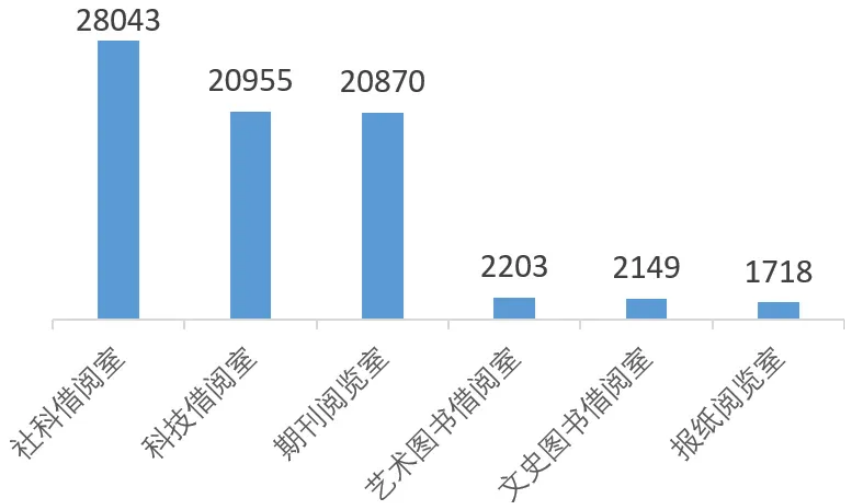

10月入馆数据

各身份类型入馆人次

各学院入馆人次

入馆排行TOP10

学号	姓名	学院	入馆次数
2020**30	杜*静	外国语学院	206
2020**64	热孜**扎木	法学院	177
2020**59	古丽**来提	法学院	174
2020**66	胡*鑫	生物技术与食品科学学院	161
2020**74	白*天	生物技术与食品科学学院	144
2020**50	魏*玉	经济学院	144
2020**48	孟*中	生物技术与食品科学学院	143
2020**68	凌*莹	法学院	143
2021**24	马*	管理学院	139
2020**59	孙*茜	机械工程学院	137

10月座位使用数据

每日座位使用量

座位使用时长TOP10

学号	姓名	时长（分钟）
2020**54	唐*境	24948
2020**16	董*涵	24417
2020**68	凌*莹	23695
2020**71	赵*迅	23683
2020**74	荣*冉	23637
2020**71	赵*瑶	23441
2020**60	潘*	23421
2020**04	王*娴	23378
2020**03	马*梓	23345
2020**76	梁*芬	23278

各阅览室座位使用次数

各阅览室座位使用时长 (小时)

最受欢迎座位TOP10

座位号	所在阅览室	履约次数
006	社科借阅室	106
001	社科借阅室	100
027	社科借阅室	96
003	社科借阅室	90
004	社科借阅室	86
265	社科借阅室	86
049	社科借阅室	86
008	社科借阅室	85
316	社科借阅室	85
112	社科借阅室	85

10月存包柜使用数据

----- 各学院存包柜使用量 -----