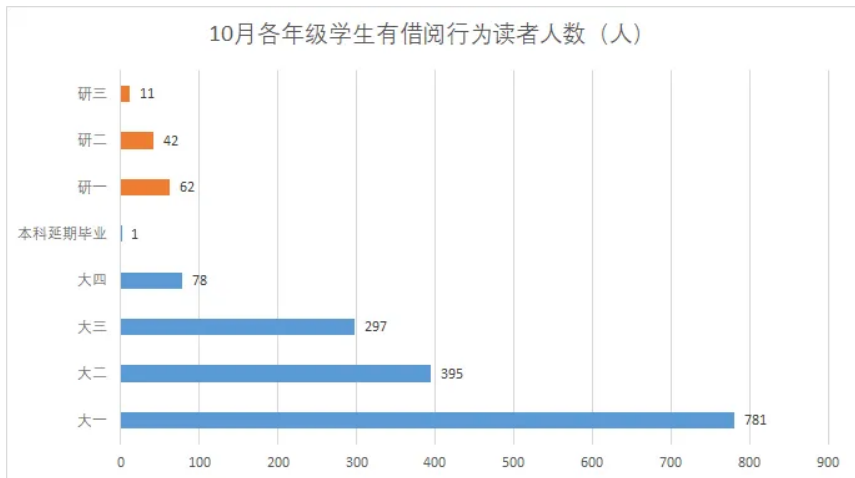

各身份类型读者图书借阅量

各学院图书借阅总量

10月各学院图书借阅总量（册）

各学院有借阅行为人数

10月各学院有借阅行为读者人数（人）

各年级有借阅行为人数

各类图书借阅量

大类	小类	借阅量 (册)	占比
人文科学	A.马克思主义、列宁主义、毛泽东思想、邓小平理论	79	1.36%
	B.哲学、宗教	592	10.18%
	I.文学	1659	28.54%
	J.艺术	193	3.32%
	K.历史、地理	381	6.55%
合计		2904	49.96%
社会科学	C.社会科学总论	238	4.09%
	D.政治、法律	910	15.65%
	E.军事	8	0.14%
	F.经济	436	7.50%
	G.文化、科学、教育、体育	347	5.97%
	H.语言、文字	399	6.86%
合计		2338	40.22%
自然科学	O.数理科学和化学	194	3.34%
	T.工业技术	287	4.94%
	P.天文学、地球科学	2	0.03%
	Q.生物科学	39	0.67%
	R.医药、卫生	30	0.52%
	S.农业科学	4	0.07%
	X.环境科学、安全科学	2	0.03%
	Z.综合性图书	7	0.12%
	N.自然科学总论	6	0.10%
合计		571	9.82%
总计		5813	