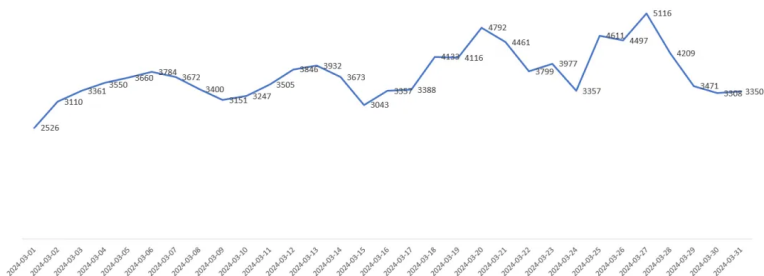

座位使用总量为43813人次

存包柜使用总量为11838次

借出图书2355册

日均进馆量3722人次

最高日进馆量5116人次

19名同学每天都来馆打卡

3月图书借阅情况

01 各类型读者图书借阅量

◆ 自然科学类

自然科学	N.自然科学总论	1	0.04%
	O.数理科学和化学	103	4.37%
	P.天文学、地球科学	1	0.04%
	Q.生物科学	7	0.30%
	R.医药、卫生	13	0.55%
	S.农业科学	3	0.13%
	T.工业技术	203	8.62%
	U.交通运输	1	0.04%
	Z.综合性图书	1	0.04%
合计		333	14.14%

3月入馆数据

01

每日入馆人次

02

各类型入馆人次

03

各学院入馆人次

04

入馆排行TOP10

学号	姓名	学院	入馆次数
2021**96	郭*煊	国际教育合作学院	157
2020**66	胡*鑫	生物技术 & 食品科学学院	138
2020**34	孙*轲	外国语学院	135
2021**67	田*新	国际教育合作学院	131
2021**54	陈*杰	信息工程学院	130
2021**08	江*香	经济学院	129
2020**74	柳*宇	机械工程学院	126
2021**41	刘*森	法学院	125
2023**90	邵*庭	法学院	123
2021**26	古丽**买提	信息工程学院	121

3月座位使用数据

01 每日座位使用量

02 座位使用时长TOP10

学号	姓名	时长（分钟）
2021**39	肖*瑶	24178
2021**73	田*涵	23269
2021**26	古丽**买提	23256
2021**41	刘*森	22965
2021**17	李*媛	22570
2020**25	阿依**木斯	22521
2021**37	白*飞	22064
2021**13	张*婷	20899
2020**86	赵*同	20842
2020**31	魏*焕	20566