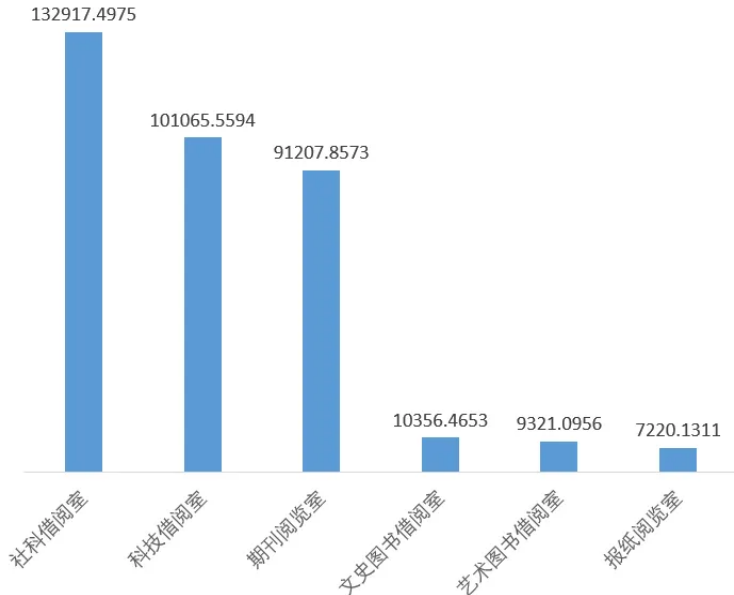

各类型入馆人次

03

各学院入馆人次

04

入馆排行TOP10

学号	姓名	学院	入馆次数
2021**96	郭*煊	国际教育合作学院	157
2020**66	胡*鑫	生物技术 & 食品科学学院	138
2020**34	孙*轲	外国语学院	135
2021**67	田*新	国际教育合作学院	131
2021**54	陈*杰	信息工程学院	130
2021**08	江*香	经济学院	129
2020**74	柳*宇	机械工程学院	126
2021**41	刘*森	法学院	125
2023**90	邵*庭	法学院	123
2021**26	古丽**买提	信息工程学院	121

3月座位使用数据

01 每日座位使用量

02 座位使用时长TOP10

学号	姓名	时长（分钟）
2021**39	肖*瑶	24178
2021**73	田*涵	23269
2021**26	古丽**买提	23256
2021**41	刘*森	22965
2021**17	李*媛	22570
2020**25	阿依**木斯	22521
2021**37	白*飞	22064
2021**13	张*婷	20899
2020**86	赵*同	20842
2020**31	魏*焕	20566

03 各阅览室座位使用次数

04 各阅览室使用时长（小时）

05 最受欢迎座位TOP10

座位号	所在阅览室	履约次数
007	社科借阅览室	78
047	社科借阅览室	76
269	期刊阅览室	76
015	社科借阅览室	73
046	社科借阅览室	72
520	科技借阅览室	72
2-04	文史图书借阅览室	72
054	社科借阅览室	70
265	科技借阅览室	70
130	社科借阅览室	70

3月存包柜使用数据