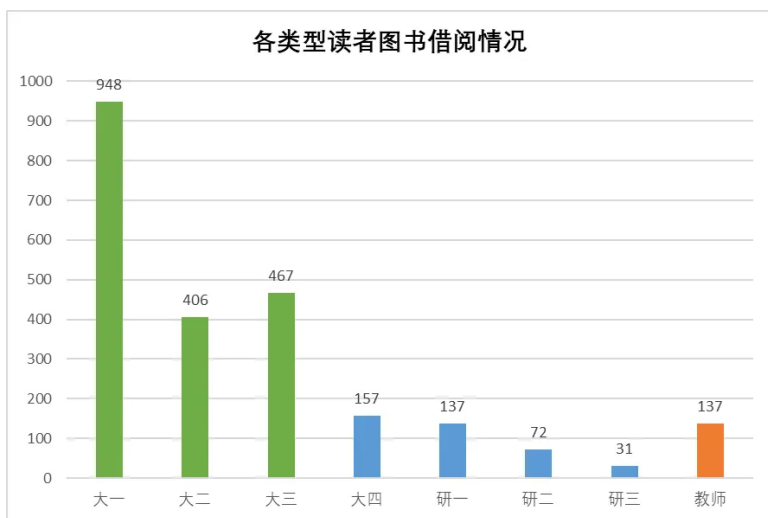

HAPPY SPRING

3月数据 来了来了

- 美好的风景，在春天 -

像期待春天一样

期待生活里所有的好消息

3月数据总概况

3月

进馆总量为115402人次

座位使用总量为43813人次

存包柜使用总量为11838次

借出图书2355册

日均进馆量3722人次

最高日进馆量5116人次

19名同学每天都来馆打卡

3月图书借阅情况

01 各类型读者图书借阅量

02 各学院图书借阅量

各学院图书借阅量（册）

03

不同类别图书借阅量

人文科学类

大类	小类	借阅量 (册)	占比
人文科学	A.马克思主义、列宁主义、毛泽东思想、邓小平理论	34	1.44%
	B.哲学、宗教	176	7.47%
	I.文学	627	26.62%
	J.艺术	87	3.69%
	K.历史、地理	181	7.69%
合计		1105	46.92%

社会科学类

社会科学	C.社会科学总论	75	3.18%
	D.政治、法律	214	9.09%
	E.军事	6	0.25%
	F.经济	302	12.82%
	G.文化、科学、教育、体育	153	6.50%
	H.语言、文字	167	7.09%
合计		917	38.94%