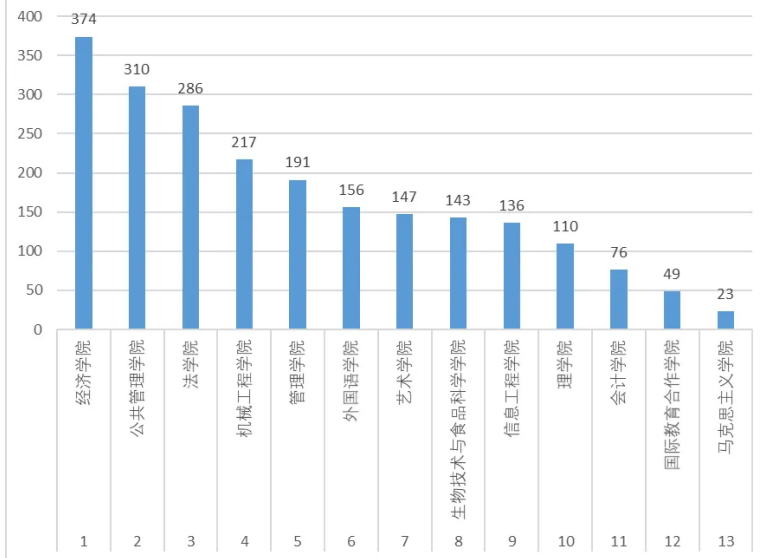

HAPPY SPRING

3月数据 来了来了

- 美好的风景，在春天 -

像期待春天一样

期待生活里所有的好消息

3月数据总概况

3月

进馆总量为115402人次

座位使用总量为43813人次

存包柜使用总量为11838次

借出图书2355册

日均进馆量3722人次

最高日进馆量5116人次

19名同学每天都来馆打卡

3月图书借阅情况

01 各类型读者图书借阅量

02 各学院图书借阅量

各学院图书借阅量（册）

03

不同类别图书借阅量

人文科学类

大类	小类	借阅量 (册)	占比
人文科学	A.马克思主义、列宁主义、毛泽东思想、邓小平理论	34	1.44%
	B.哲学、宗教	176	7.47%
	I.文学	627	26.62%
	J.艺术	87	3.69%
	K.历史、地理	181	7.69%
合计		1105	46.92%

社会科学类

社会科学	C.社会科学总论	75	3.18%
	D.政治、法律	214	9.09%
	E.军事	6	0.25%
	F.经济	302	12.82%
	G.文化、科学、教育、体育	153	6.50%
	H.语言、文字	167	7.09%
合计		917	38.94%