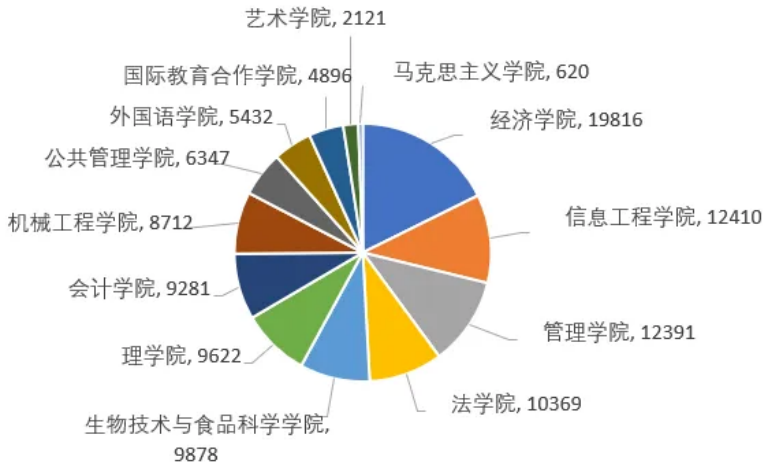

02 各学院图书借阅量

各学院图书借阅量（册）

03

不同类别图书借阅量

人文科学类

大类	小类	借阅量 (册)	占比
人文科学	A.马克思主义、列宁主义、毛泽东思想、邓小平理论	34	1.44%
	B.哲学、宗教	176	7.47%
	I.文学	627	26.62%
	J.艺术	87	3.69%
	K.历史、地理	181	7.69%
合计		1105	46.92%

社会科学类

社会科学	C.社会科学总论	75	3.18%
	D.政治、法律	214	9.09%
	E.军事	6	0.25%
	F.经济	302	12.82%
	G.文化、科学、教育、体育	153	6.50%
	H.语言、文字	167	7.09%
合计		917	38.94%

◆ 自然科学类

自然科学	N.自然科学总论	1	0.04%
	O.数理科学和化学	103	4.37%
	P.天文学、地球科学	1	0.04%
	Q.生物科学	7	0.30%
	R.医药、卫生	13	0.55%
	S.农业科学	3	0.13%
	T.工业技术	203	8.62%
	U.交通运输	1	0.04%
	Z.综合性图书	1	0.04%
合计		333	14.14%

3月入馆数据

01

每日入馆人次

02

各类型入馆人次

03

各学院入馆人次

04

入馆排行TOP10

学号	姓名	学院	入馆次数
2021**96	郭*煊	国际教育合作学院	157
2020**66	胡*鑫	生物技术 & 食品科学学院	138
2020**34	孙*轲	外国语学院	135
2021**67	田*新	国际教育合作学院	131
2021**54	陈*杰	信息工程学院	130
2021**08	江*香	经济学院	129
2020**74	柳*宇	机械工程学院	126
2021**41	刘*森	法学院	125
2023**90	邵*庭	法学院	123
2021**26	古丽**买提	信息工程学院	121