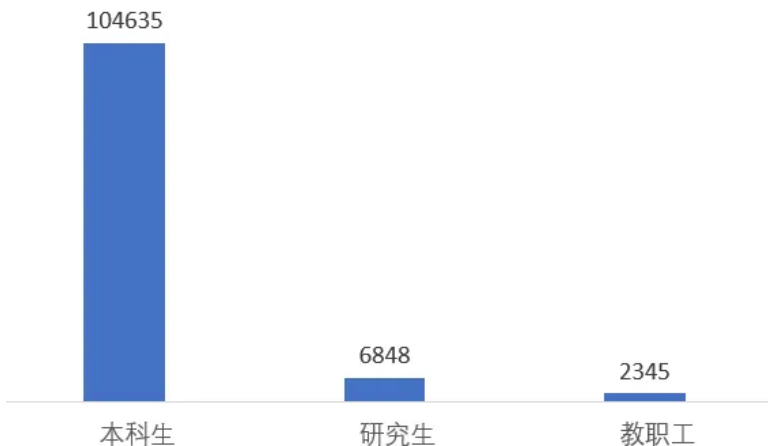

◆ 自然科学类

自然科学	N.自然科学总论	1	0.04%
	O.数理科学和化学	103	4.37%
	P.天文学、地球科学	1	0.04%
	Q.生物科学	7	0.30%
	R.医药、卫生	13	0.55%
	S.农业科学	3	0.13%
	T.工业技术	203	8.62%
	U.交通运输	1	0.04%
	Z.综合性图书	1	0.04%
合计		333	14.14%

3月入馆数据

01

每日入馆人次

02

各类型入馆人次

03

各学院入馆人次

04

入馆排行TOP10

学号	姓名	学院	入馆次数
2021**96	郭*煊	国际教育合作学院	157
2020**66	胡*鑫	生物技术 & 食品科学学院	138
2020**34	孙*轲	外国语学院	135
2021**67	田*新	国际教育合作学院	131
2021**54	陈*杰	信息工程学院	130
2021**08	江*香	经济学院	129
2020**74	柳*宇	机械工程学院	126
2021**41	刘*森	法学院	125
2023**90	邵*庭	法学院	123
2021**26	古丽**买提	信息工程学院	121