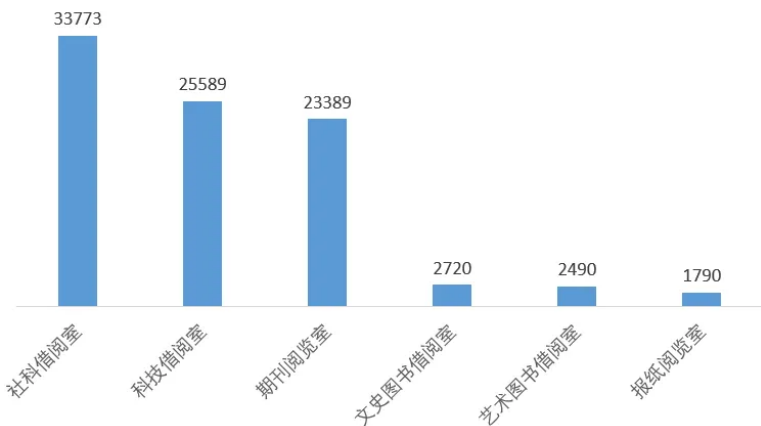

各类型入馆人次

03

各学院入馆人次

04

入馆排行TOP10

学号	姓名	学院	入馆次数
2021**96	郭*煊	国际教育合作学院	157
2020**66	胡*鑫	生物技术 & 食品科学学院	138
2020**34	孙*轲	外国语学院	135
2021**67	田*新	国际教育合作学院	131
2021**54	陈*杰	信息工程学院	130
2021**08	江*香	经济学院	129
2020**74	柳*宇	机械工程学院	126
2021**41	刘*森	法学院	125
2023**90	邵*庭	法学院	123
2021**26	古丽**买提	信息工程学院	121

3月座位使用数据

01 每日座位使用量

02 座位使用时长TOP10

学号	姓名	时长（分钟）
2021**39	肖*瑶	24178
2021**73	田*涵	23269
2021**26	古丽**买提	23256
2021**41	刘*森	22965
2021**17	李*媛	22570
2020**25	阿依**木斯	22521
2021**37	白*飞	22064
2021**13	张*婷	20899
2020**86	赵*同	20842
2020**31	魏*焕	20566

03 各阅览室座位使用次数

04 各阅览室使用时长（小时）

05 最受欢迎座位TOP10

座位号	所在阅览室	履约次数
007	社科借阅览室	78
047	社科借阅览室	76
269	期刊阅览室	76
015	社科借阅览室	73
046	社科借阅览室	72
520	科技借阅览室	72
2-04	文史图书借阅览室	72
054	社科借阅览室	70
265	科技借阅览室	70
130	社科借阅览室	70

3月存包柜使用数据