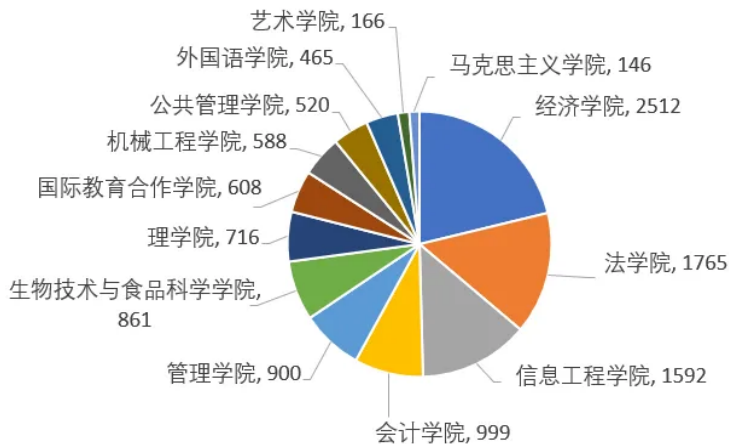

各类型入馆人次

03

各学院入馆人次

04

入馆排行TOP10

学号	姓名	学院	入馆次数
2021**96	郭*煊	国际教育合作学院	157
2020**66	胡*鑫	生物技术 & 食品科学学院	138
2020**34	孙*轲	外国语学院	135
2021**67	田*新	国际教育合作学院	131
2021**54	陈*杰	信息工程学院	130
2021**08	江*香	经济学院	129
2020**74	柳*宇	机械工程学院	126
2021**41	刘*森	法学院	125
2023**90	邵*庭	法学院	123
2021**26	古丽**买提	信息工程学院	121

3月座位使用数据

01 每日座位使用量

02 座位使用时长TOP10

学号	姓名	时长（分钟）
2021**39	肖*瑶	24178
2021**73	田*涵	23269
2021**26	古丽**买提	23256
2021**41	刘*森	22965
2021**17	李*媛	22570
2020**25	阿依**木斯	22521
2021**37	白*飞	22064
2021**13	张*婷	20899
2020**86	赵*同	20842
2020**31	魏*焕	20566

03 各阅览室座位使用次数

04 各阅览室使用时长（小时）

05 最受欢迎座位TOP10

座位号	所在阅览室	履约次数
007	社科借阅览室	78
047	社科借阅览室	76
269	期刊阅览室	76
015	社科借阅览室	73
046	社科借阅览室	72
520	科技借阅览室	72
2-04	文史图书借阅览室	72
054	社科借阅览室	70
265	科技借阅览室	70
130	社科借阅览室	70

3月存包柜使用数据

01 各学院存包柜使用量

02 存包柜使用量TOP10

学号	姓名	学院	使用次数
2020**53	阮*涵	法学院	288
2021**08	江*香	经济学院	229
2020**80	田*荣	法学院	227
2021**17	李*媛	经济学院	210
2020**03	赖*华	经济学院	179
2020**74	柳*宇	机械工程学院	160
2021**37	王*娇	理学院	148
2021**99	陈*雨	会计学院	146
12022**49	卞*雷	马克思主义学院	146
2021**66	任*冉	经济学院	144