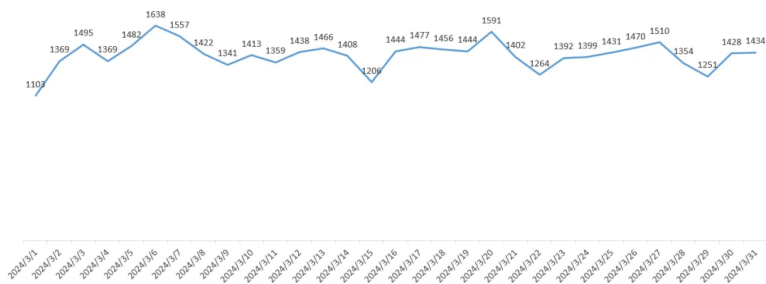

座位使用总量为43813人次

存包柜使用总量为11838次

借出图书2355册

日均进馆量3722人次

最高日进馆量5116人次

19名同学每天都来馆打卡

3月图书借阅情况

01 各类型读者图书借阅量

各类型入馆人次

03

各学院入馆人次

04

入馆排行TOP10

学号	姓名	学院	入馆次数
2021**96	郭*煊	国际教育合作学院	157
2020**66	胡*鑫	生物技术 & 食品科学学院	138
2020**34	孙*轲	外国语学院	135
2021**67	田*新	国际教育合作学院	131
2021**54	陈*杰	信息工程学院	130
2021**08	江*香	经济学院	129
2020**74	柳*宇	机械工程学院	126
2021**41	刘*森	法学院	125
2023**90	邵*庭	法学院	123
2021**26	古丽**买提	信息工程学院	121

3月座位使用数据

01 每日座位使用量

02 座位使用时长TOP10

学号	姓名	时长（分钟）
2021**39	肖*瑶	24178
2021**73	田*涵	23269
2021**26	古丽**买提	23256
2021**41	刘*森	22965
2021**17	李*媛	22570
2020**25	阿依**木斯	22521
2021**37	白*飞	22064
2021**13	张*婷	20899
2020**86	赵*同	20842
2020**31	魏*焕	20566