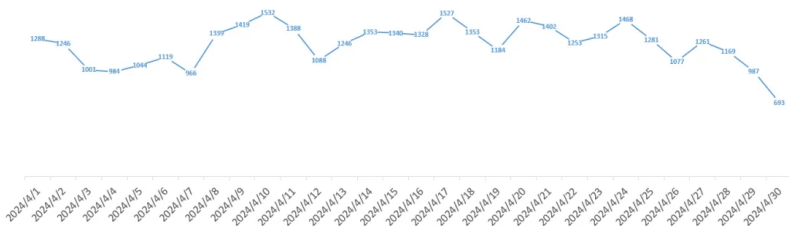

学号	姓名	学院	入馆次数
2021**26	古丽**买提	信息工程学院	148
2021**54	陈*杰	信息工程学院	139
2021**54	王*君	法学院	135
2021**69	任*宇	会计学院	129
2021**39	刘*海	信息工程学院	126
2021**51	赵*恒	信息工程学院	122
2021**67	田*新	国际教育合作学院	120
2020**03	金*涵	管理学院	116
2021**41	刘*森	法学院	115
2021**29	谢*桦	机械工程学院	109
2021**96	郭*煊	国际教育合作学院	106
2020**99	张*	经济学院	104
2020**58	王*佳	经济学院	101

4月座位使用数据

☑ 每日座位使用人数

☑ 座位使用时长TOP10