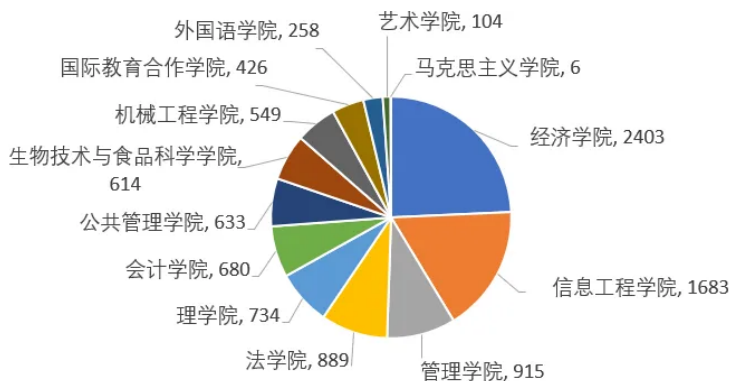

☑ 各学院存包柜使用量

☑ 存包柜使用量TOP10

姓名	学号	学院	使用次数
吴*林	2020**99	经济学院	306
江*香	2021**08	经济学院	200
封*祥	2021**13	信息工程学院	194
李*媛	2021**17	经济学院	169
赖*华	2020**03	经济学院	153
容*林	2021**91	机械工程学院	144
麦*泳	2021**68	经济学院	142
杨*航	2021**35	信息工程学院	136
王*娜	2021**39	生物技术与食品科学学院	132
周*丽	2021**49	经济学院	131

文字 | 张文文 张倩

排版 | 张文文

校对 | 王艳 吴凤玉

初审 | 张倩

复审 | 赵霞琦