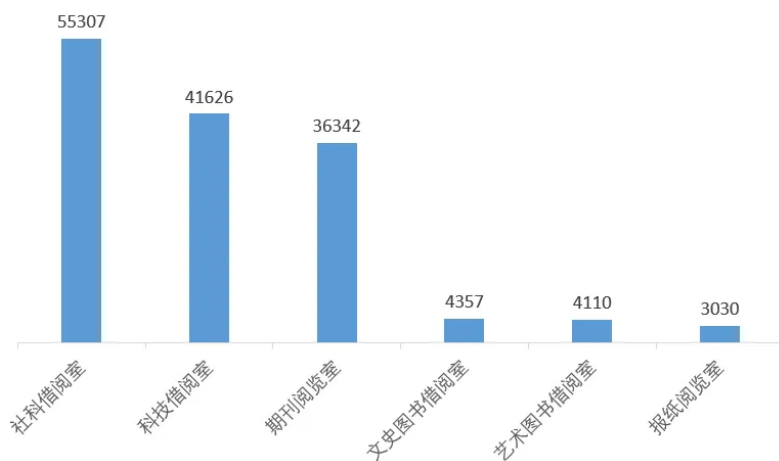

学号	姓名	时长 (分钟)
2021**26	古丽**买提	22859
2021**39	肖*瑶	22729
2021**73	田*涵	22261
2021**29	谢*桦	22148
2021**17	李*媛	21656
2021**54	王*君	21635
2021**37	白*飞	19868
2021**13	张*婷	19407
2021**76	钱*伶	19401
2021**08	江*香	19316

☒ 各阅览室座位使用次数

☒ 各阅览室使用时长 (小时)