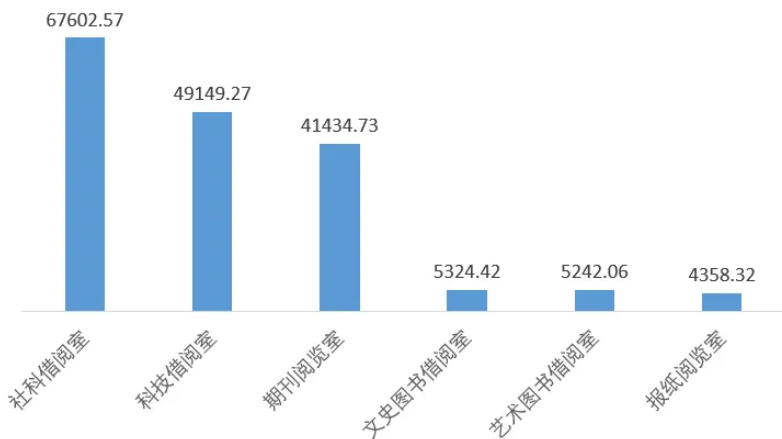

☑ 最受欢迎座位TOP10

座位号	所在阅览室	使用次数
015	社科借阅室	80
006	社科借阅室	80
2-04	文史图书借阅室	73
023	社科借阅室	71
573	社科借阅室	68
003	社科借阅室	68
2-08	文史图书借阅室	67
2-09	文史图书借阅室	67
2-19	文史图书借阅室	66
2-03	文史图书借阅室	66

4月存包柜使用数据